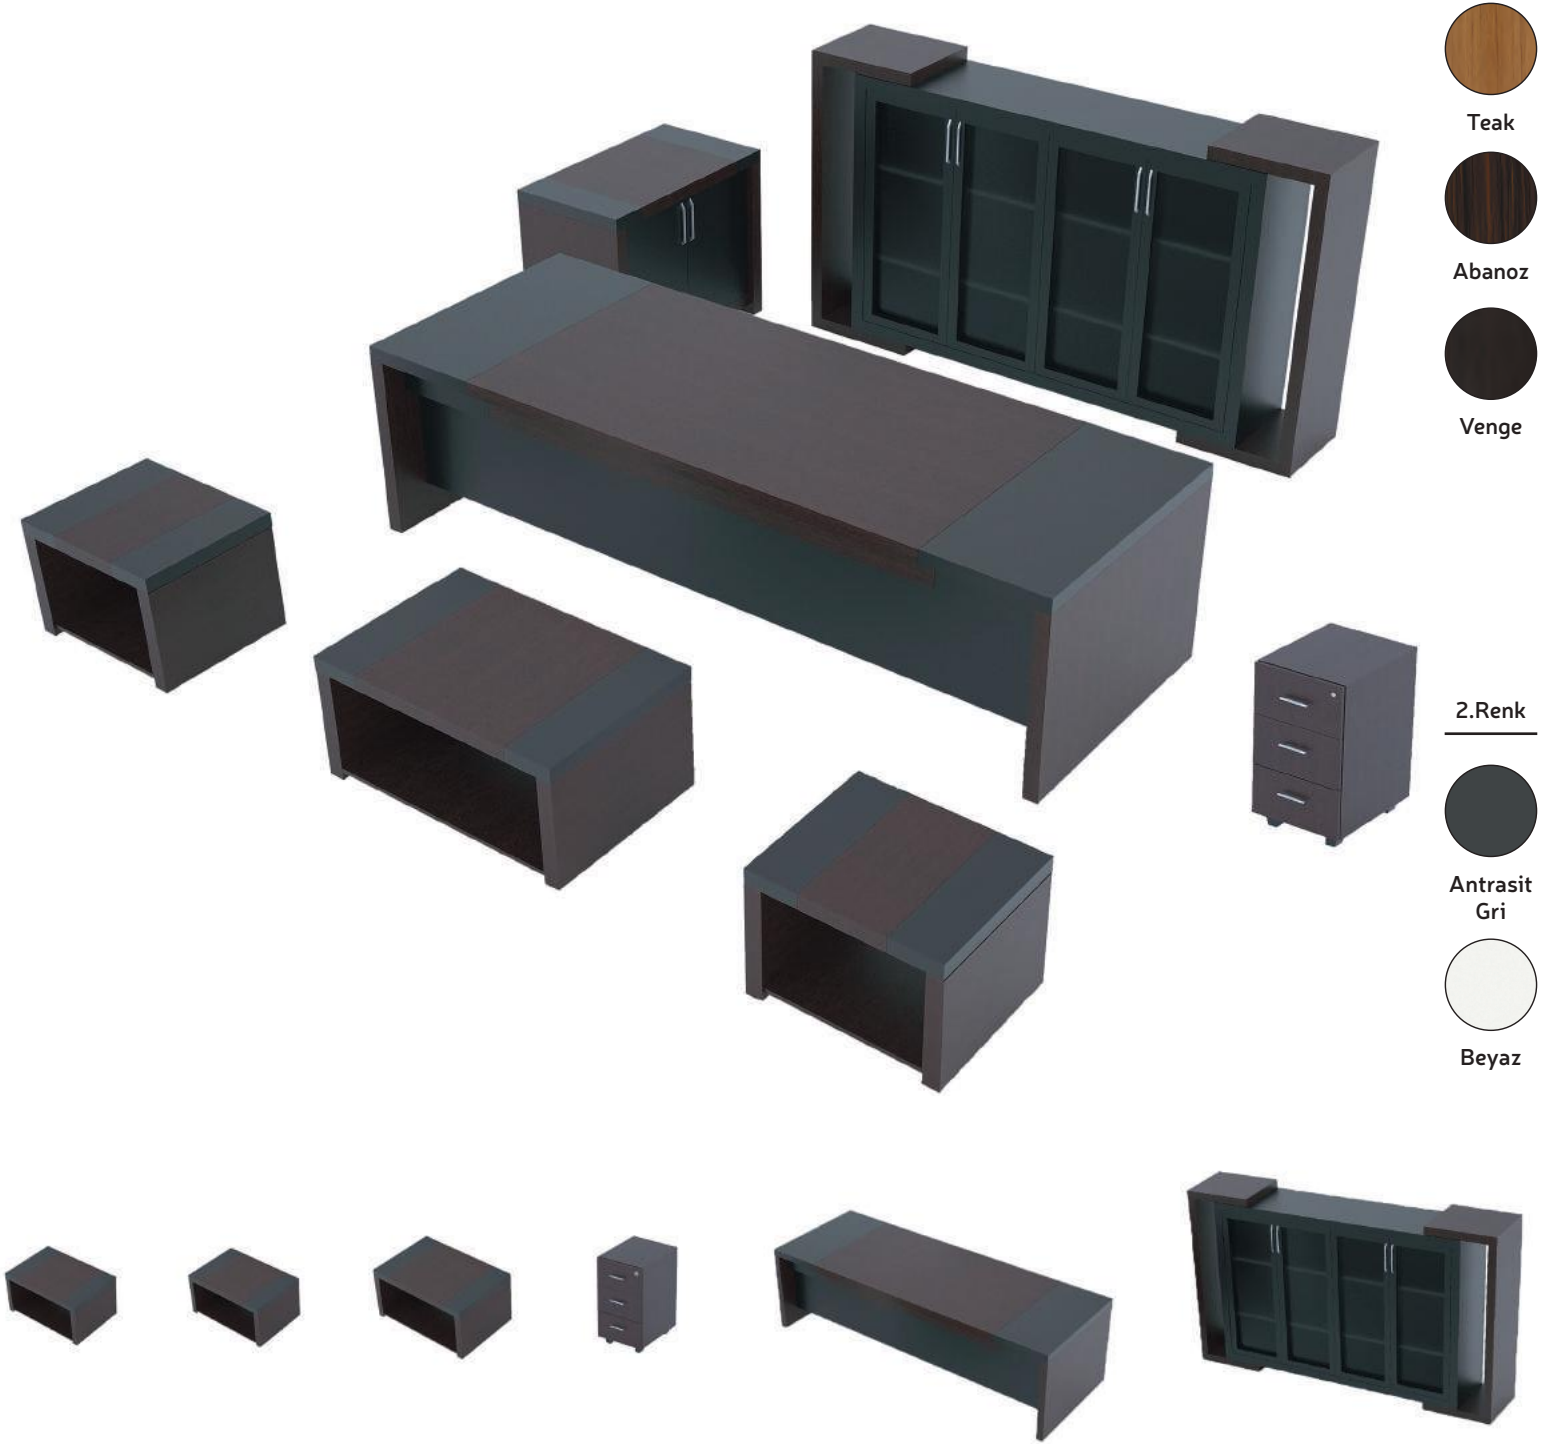

DMO Kodu	Açıklama	Ürün Adı	Ürün Ölçüsü
19649	ÖYKÜ Makam Masa Takımı	Masa	220x95x75
		Konsol	220x40x121
		Etejer	90x50x75
		Keson	41x45x60
		Orta Sehpa	90x60x45
		Sehpa / 2 Ad.	60x50x45