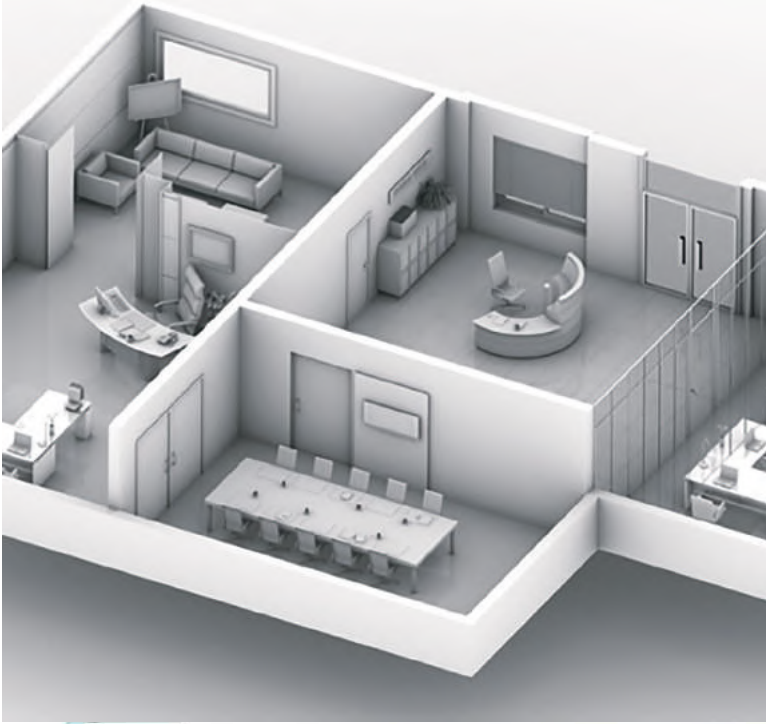

24mm Compact
Yemeke Masası

120x80x75

DMO Kodu

Açıklama

Ürün Ölçüsü

24493

12mm Compact
Yemeke Masası

120x80x75