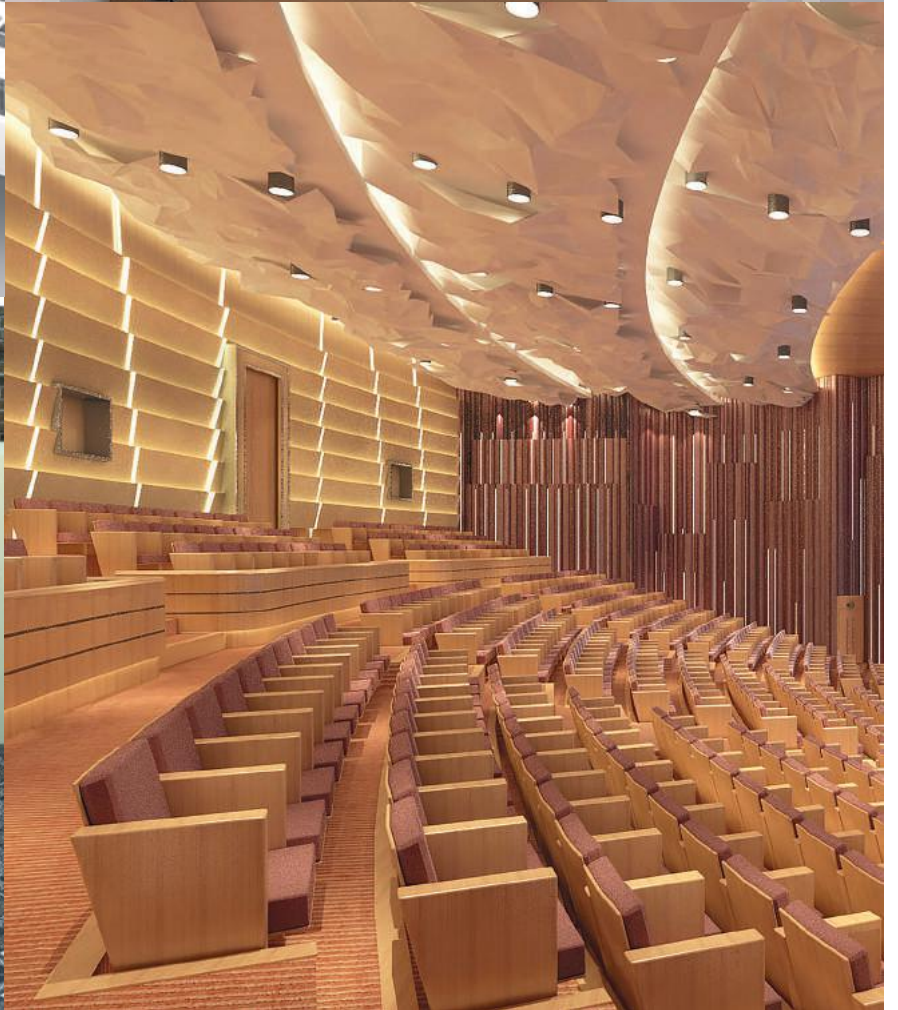

24mm Compact
Yemeke Masası

120x80x75

DMO Kodu

Açıklama

Ürün Ölçüsü

24493

12mm Compact
Yemeke Masası

120x80x75