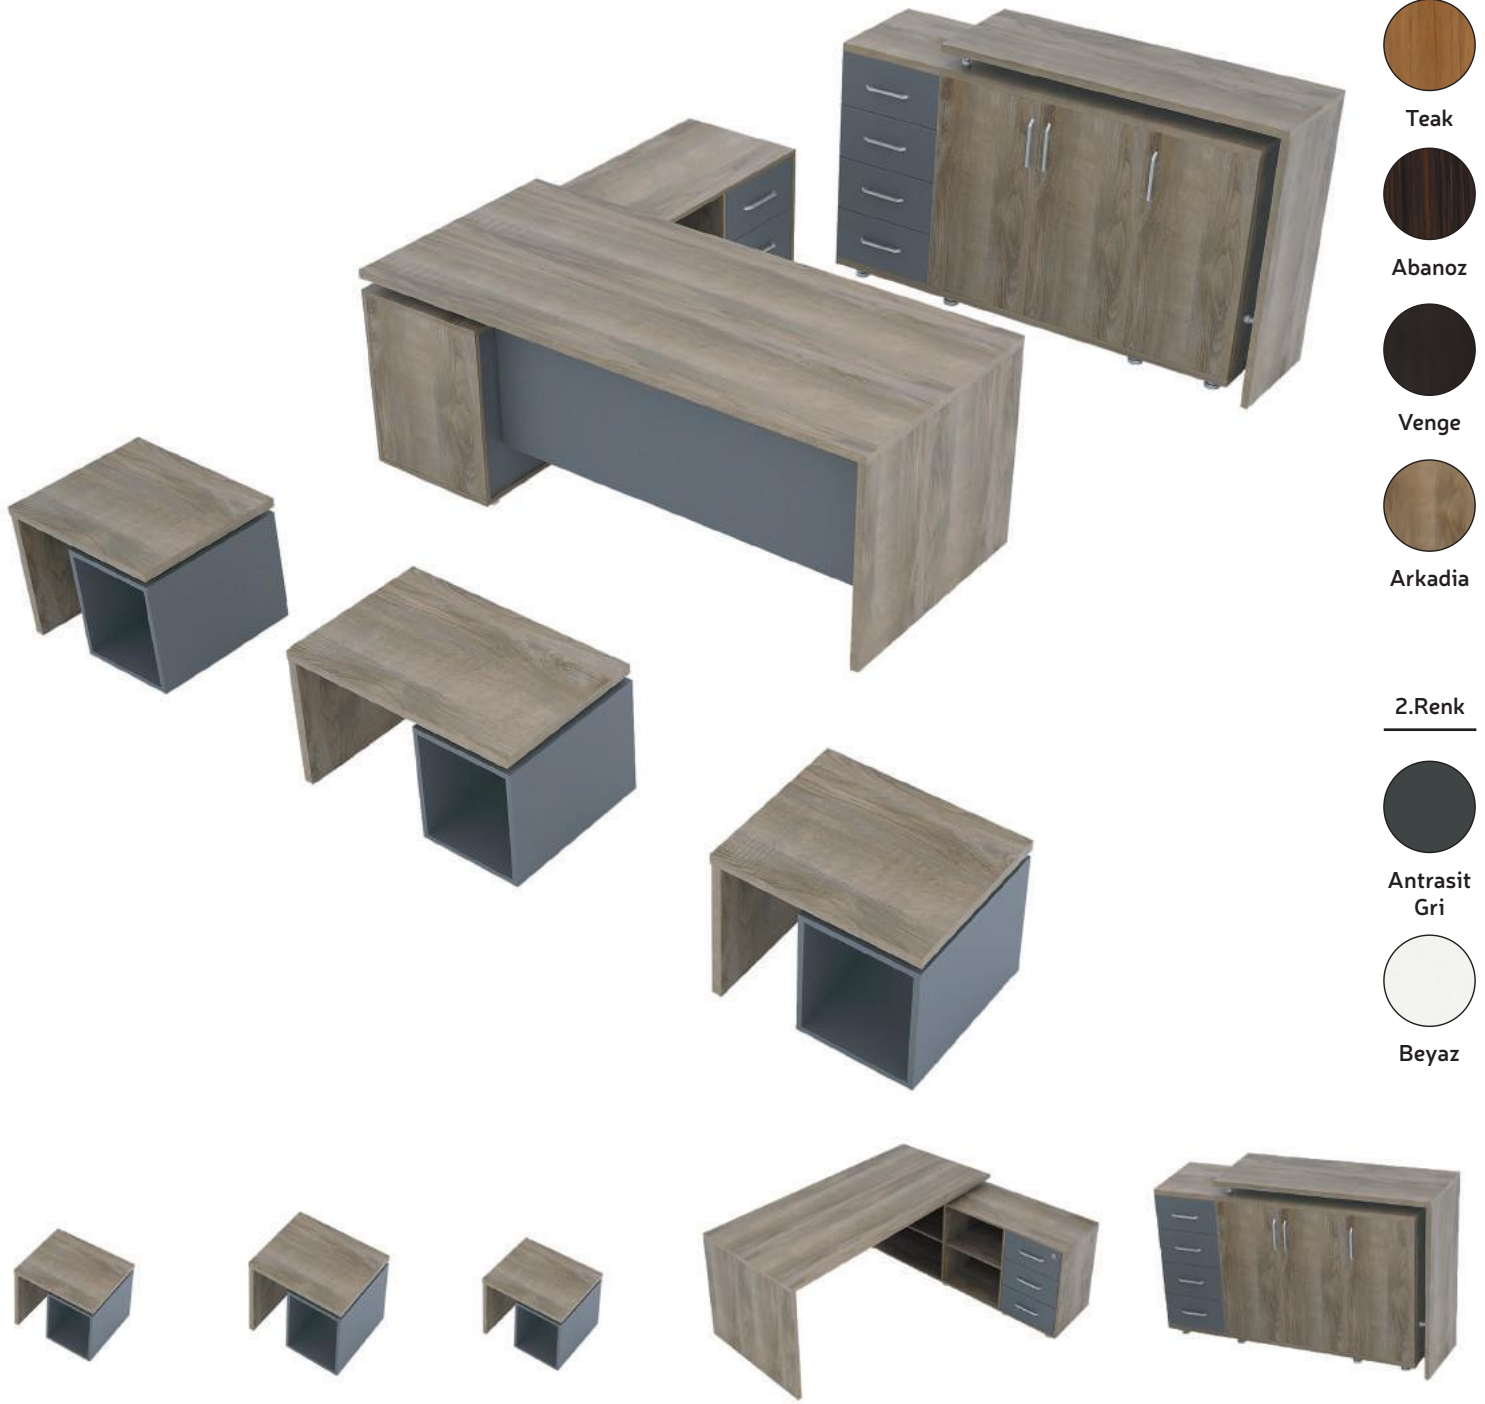

MERCAN

01

Teak

Abanoz

Venge

Arkadia

2.Renk

Antrasit
Gri

Beyaz

DMO Kodu

Açıklama

220 cm

DMO Kodu

Açıklama

200 cm

18658

MERCAN Makam Masa Takımı

Masa

220x180x75

Konsol

179x46x100

Etejer

180x50x65

Keson

41x45x65

Orta Sehpa

80x50x45

Sehpa / 2 Ad.

60x50x45

18568

MERCAN Makam Masa Takımı

Masa

200x180x75

Konsol

179x46x100

Etejer

180x50x65

Keson

41x45x65

Orta Sehpa

80x50x45

Sehpa / 2 Ad.

60x50x45